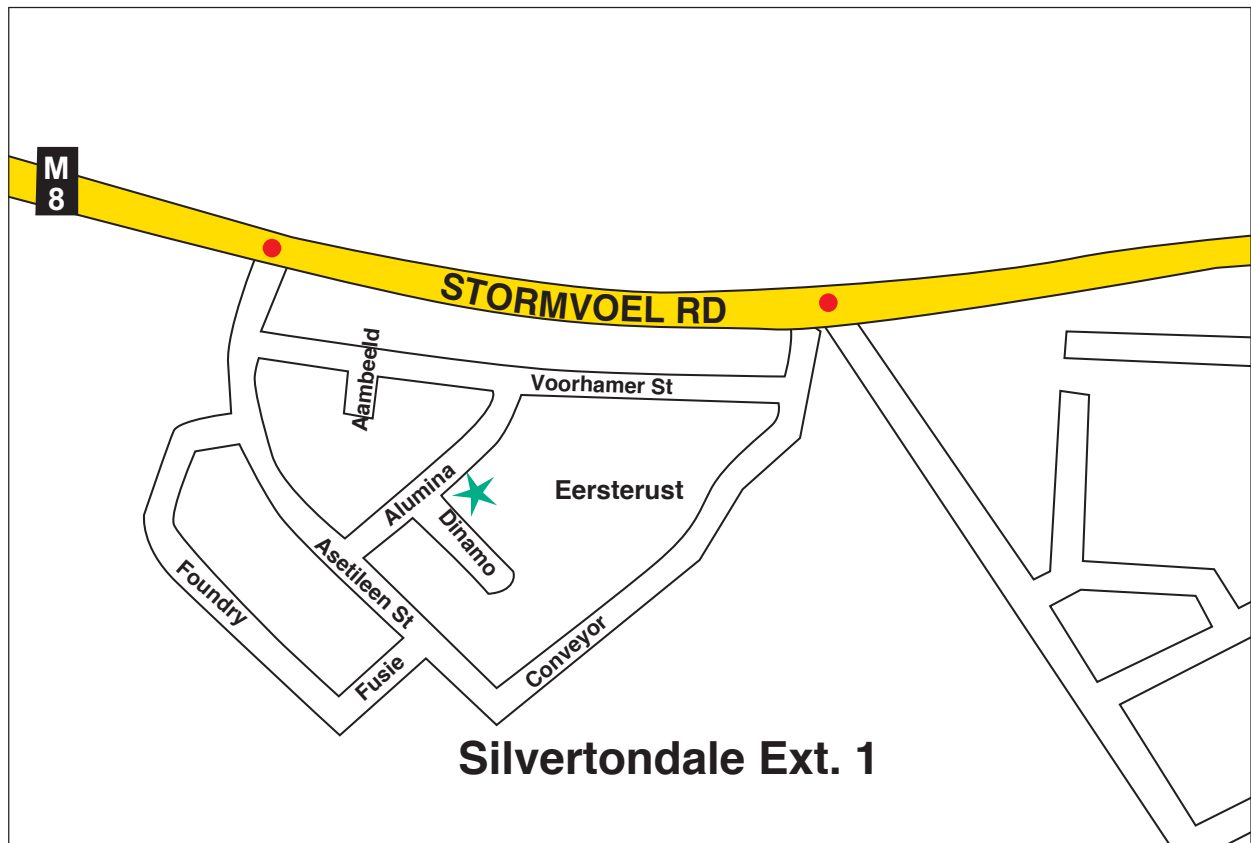

148 PRETORIA
M8 Stormvoel Rd

3 PRETORIA
M14 Watermeyer St

5 PRETORIA
M13 Rossouw St

Your image is our concern

Cnr Alumina & Inertia Street,
Silvertondale Ext 1, Pretoria, 0127
Tel: (012) 804 1410
Fax: (012) 804 4286
e-mail: kemtekpta@kemtek.co.za